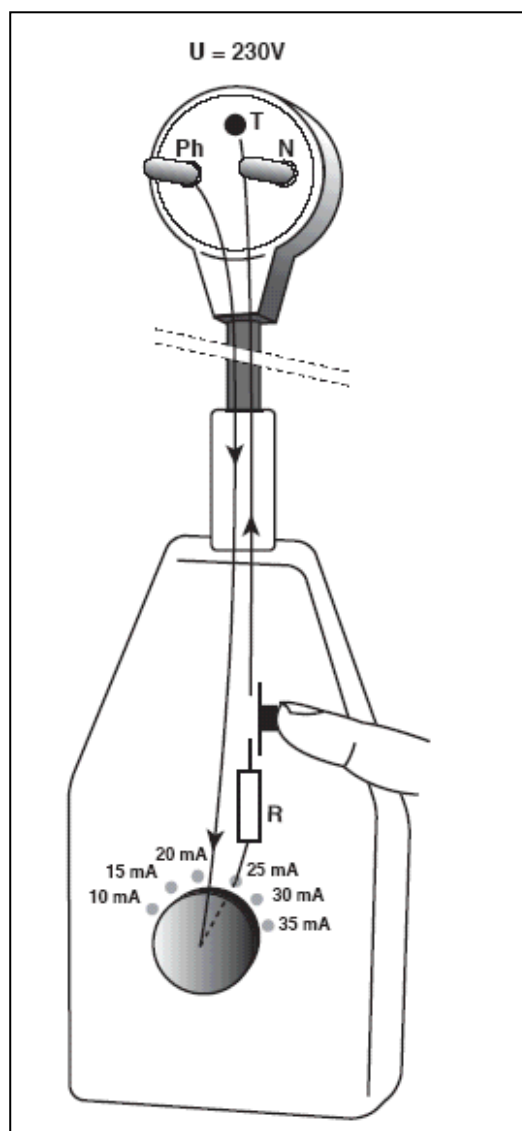

TESTEUR DE PRISES

2P+T - 10/16 A NORMALISEES

ET DE DIFFERENTIELS

- Test de disjoncteurs différentiels de 10 à 35 mA
- Détection de :
Absence de phase, Absence de terre, Absence de neutre
Inversion phase/neutre et phase/terre
- Raccordement simple et rapide par prise secteur 2P+T
- Tension de fonctionnement 230 V AC 50-60 Hz $\pm 10\%$
- Normes : IEC 61010-1 – Cat. II 250 V – Pol. 2

multimeterix

Testeur de prises et de différentiels

Caractéristiques techniques		VT 35
Test différentiels		
Calibres courant nominal	10 mA, 15 mA, 20 mA, 25 mA, 30 mA, 35 mA	
Précision	±1,75 mA AC	
Changement de calibre	Par commutateur rotatif	
Déclenchement du courant de test	Par appui sur le bouton poussoir rouge	
Fonctions		
Position de la phase correct	Les trois LEDs sont allumées (●●●)	
Absence de phase	Les LEDs sont éteintes (●●●)	
Absence de terre	Les deux premières LEDs sont allumées, la troisième est éteinte (●●●)	
Absence de neutre	La première LED est éteinte, les deux autres sont allumées (●●●)	
Inversion phase/neutre	La première LED est allumée, les deux autres sont éteintes (●●●)	
Inversion phase/terre	Les deux premières LEDs sont éteintes, la troisième est allumée (●●●)	
Autres caractéristiques		VT 35
Tension de fonctionnement	230 V 50-60 Hz ±10 %	
Alimentation	Auto-alimenté	
Raccordement	Par prise normalisée mâle – 10/16 A 2P+T	
Sécurité / Normes		
Normes	IEC/EN 61010-1 – Cat. II 250 V – Pol. 2	
Protection	Protection électronique	
Autres		
Température	Fonctionnement : 0°C à 45°C - Stockage : 0°C à 70°C	
Dimensions / Masse	85 x 56 x 31 mm / 250 g	

Caractéristiques sous réserve de modifications liées à l'évolution de la technologie

Pour commander :

Composition de la fourniture :

1 Appareil de test

Code : P06.2303 01 – Type : VT 35 : Testeur de prises et différentiels