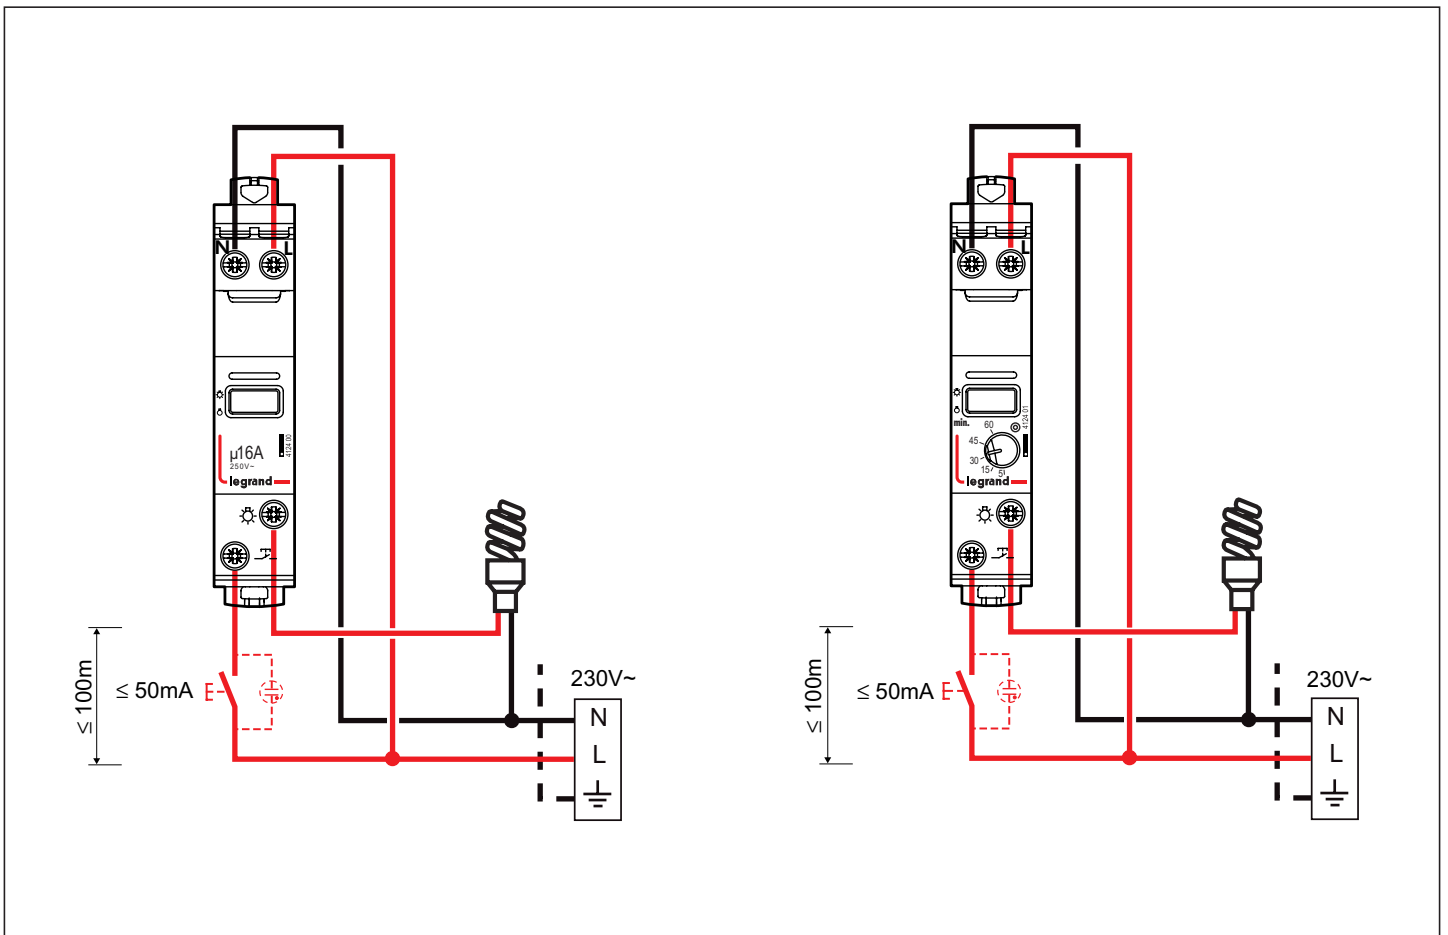

	4124 00	4124 01
	230 V 50 Hz	
	16 A cos φ = 1 / 250 V~	
	≤ 50 mA / 230 V~	
P	0,8 W	
	100 m	
	1,5 ... 4 mm ²	1,5 ... 2,5 mm ² 10 mm
	-20°C ... +55° C	
	-40°C ... +70° C	

3680 W	3000 VA	600W max 70μF	2000 W	1000 W	1000 VA	2000 VA	2000 VA