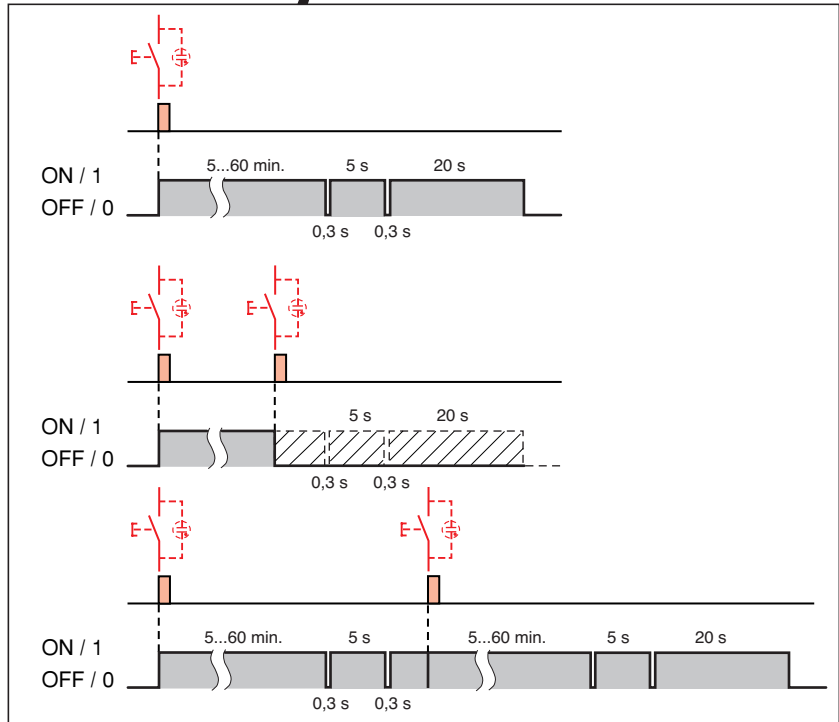

	4124 00	4124 01
	230 V 50 Hz	
	16 A cos φ = 1 / 250 V~	
	≤ 50 mA / 230 V~	
P	0,8 W	
	100 m	
	1,5 ... 4 mm ²	1,5 ... 2,5 mm ² 10 mm
	-20°C ... +55° C	
	-40°C ... +70° C	

3680 W	3000 VA	600W max 70μF	2000 W	1000 W	1000 VA	2000 VA	2000 VA