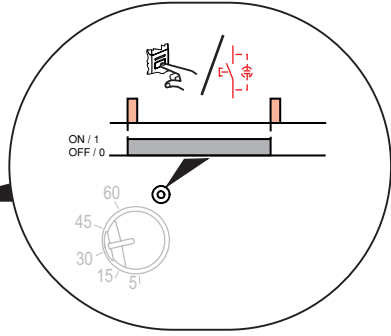

	4124 00	4124 01
	230 V 50 Hz	
	16 A cos φ = 1 / 250 V~	
	≤ 50 mA / 230 V~	
P	0,8 W	
	100 m	
	1,5 ... 4 mm ²	1,5 ... 2,5 mm ² 10 mm
	-20°C ... +55° C	
	-40°C ... +70° C	

3680 W	3000 VA	600W max 70μF	2000 W	1000 W	1000 VA	2000 VA	2000 VA