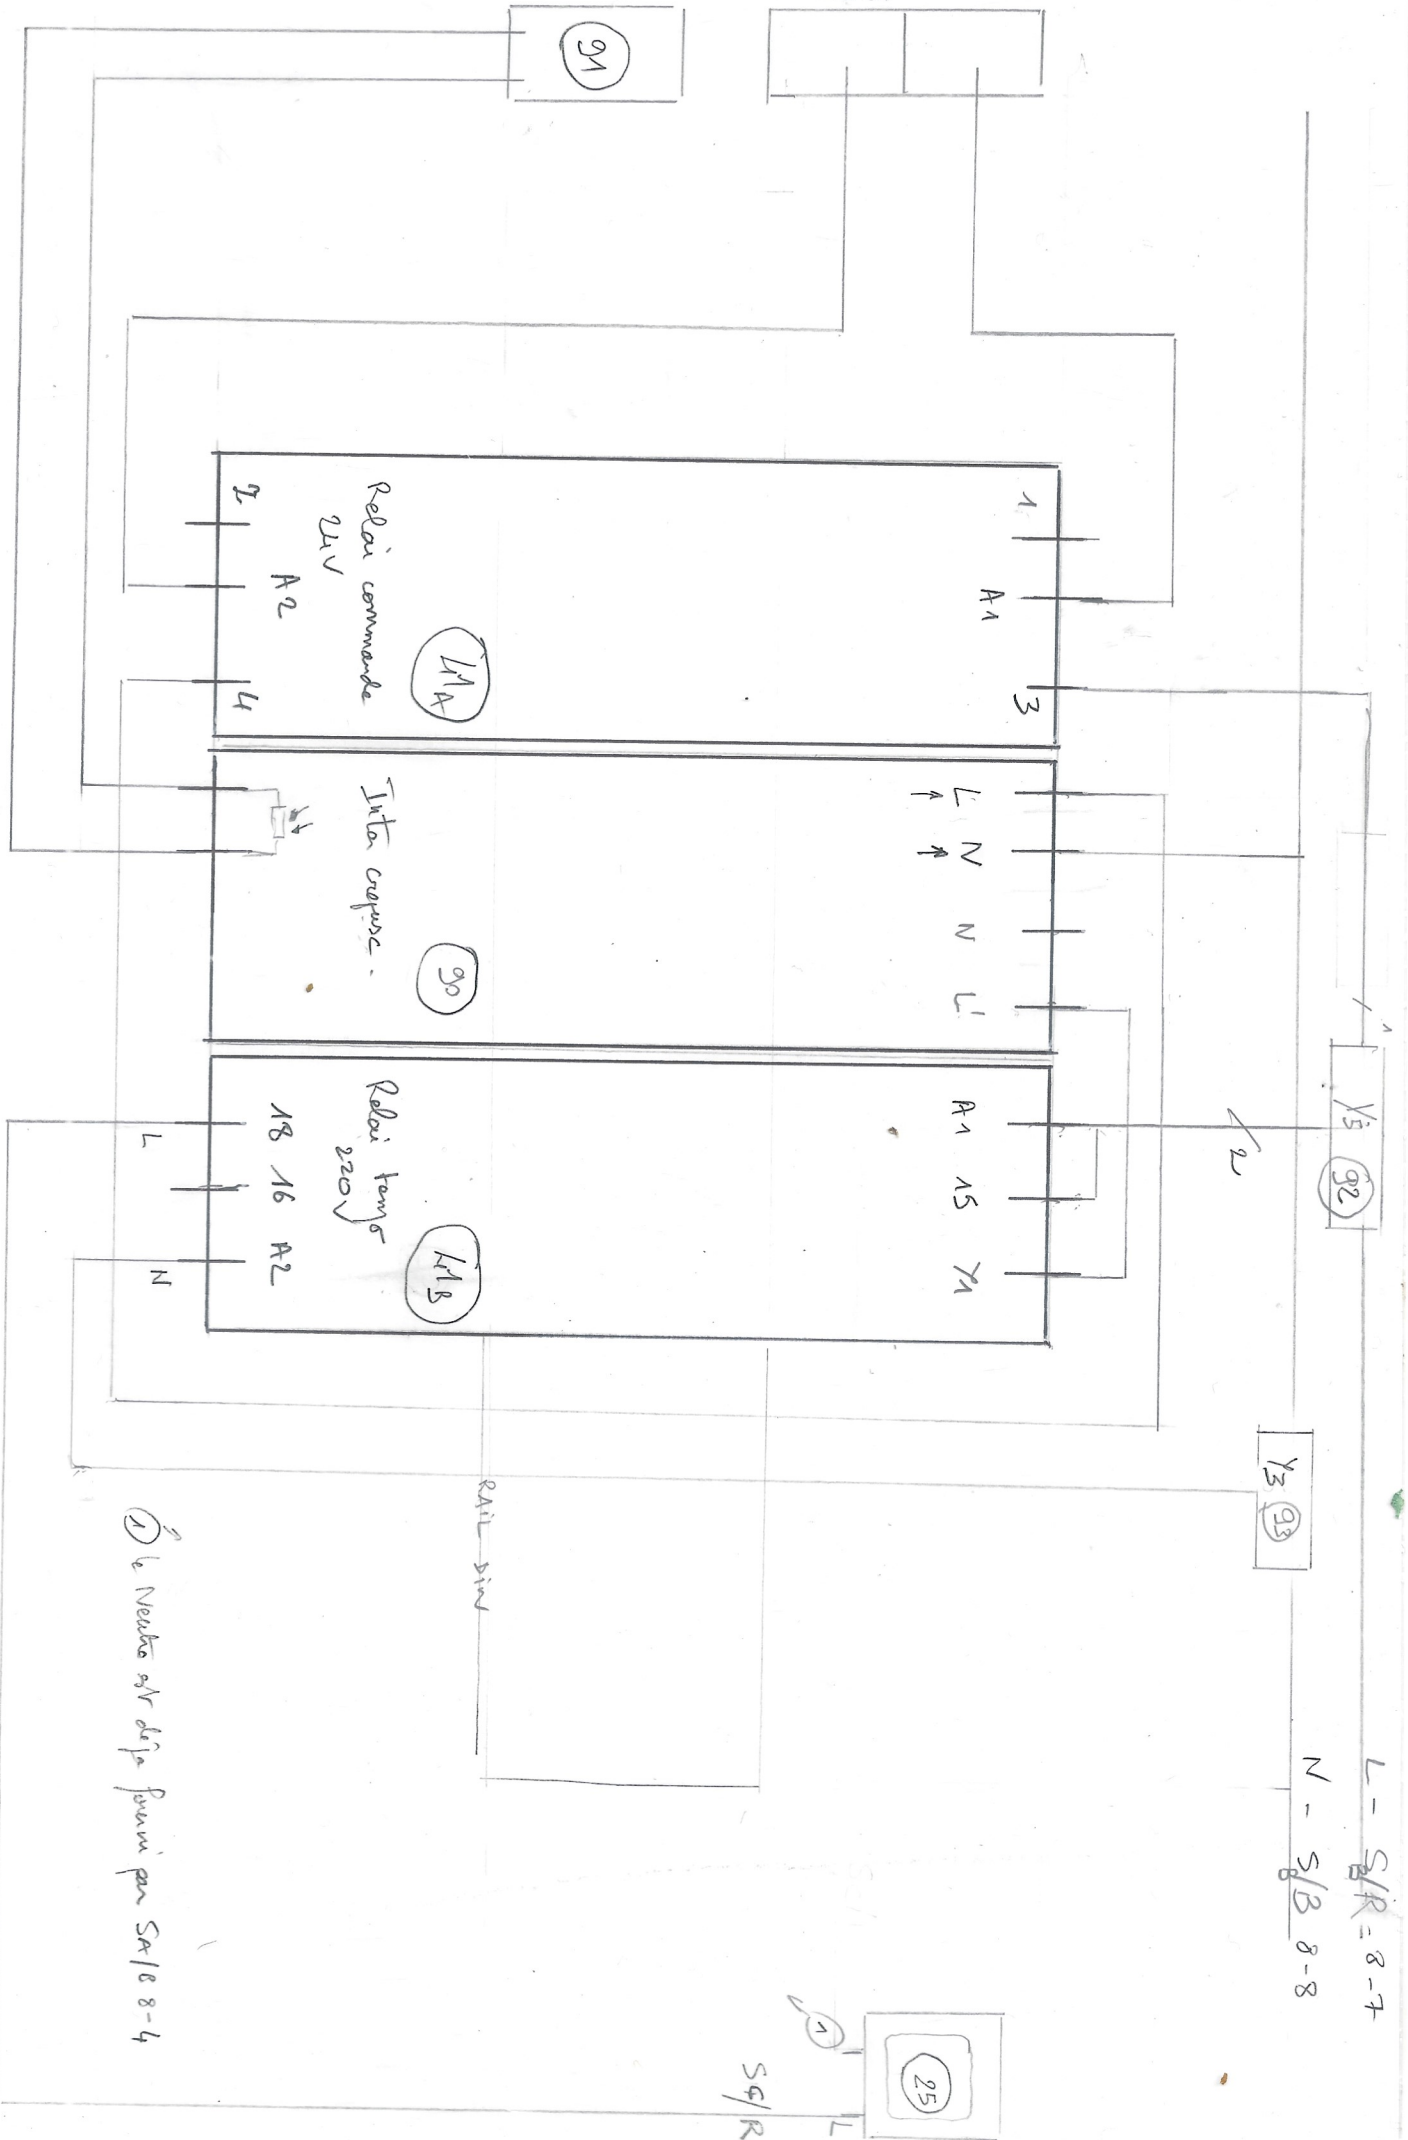

Port S.C.A

① le Neutre est déjà fourni par Sx/R 8-4

Baratin de devant = Baratin module de otando 88 par phase EST

Schéma de principe de l'éclairage de l'axe de stationnement