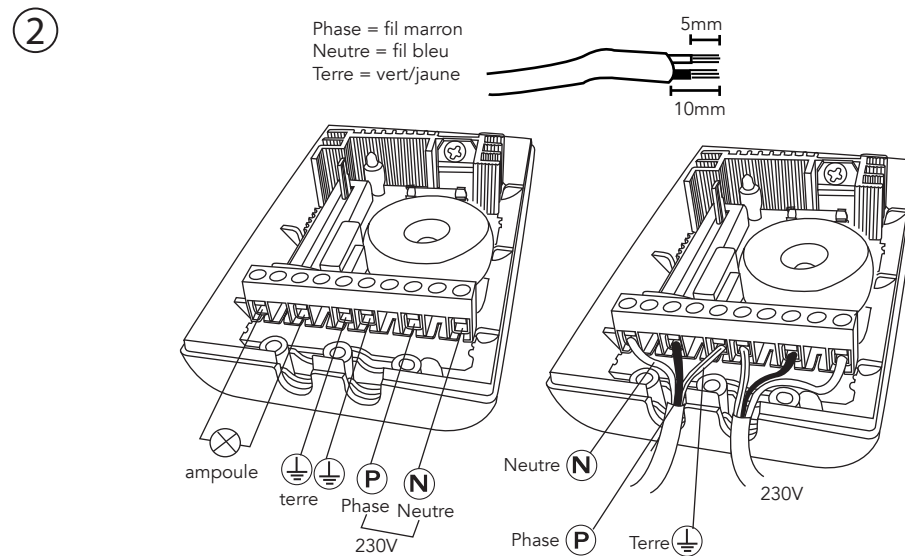

MELODIO VARIATEUR A PIED REF. 572110/572120

VIM : 27274_22W17

Vous aurez besoin de :

Recommandations d'utilisation

- Coupez le courant à votre tableau électrique avant de procéder à l'installation (fusible retiré ou disjoncteur coupé).
- Pour votre sécurité, ne manipulez pas les éléments électriques du variateur sans l'avoir débranché.
- Pour préserver la longévité d'une ampoule halogène, il est recommandé de faire fonctionner de temps en temps le variateur dans sa position maximum.
- En cas de remplacement du fusible, veuillez utiliser le même modèle.
- Si vous avez des doutes ou des problèmes, consultez un électricien.
- Compatible avec :
 - les ampoules à incandescence et halogène 230V.
 - les ampoules halogènes très basse tension 12V : à brancher impérativement avec un compensateur et un transformateur non fournis.
- Non compatible avec les ampoules LED.

Caractéristiques techniques

Modèle n°KFD 527G

- Alimentation : 220-230 Volts ~ 50 Hz
- Puissance : 75-500W maxi
- Protection par fusible (5x20mm 2,5A 250V)
- Voyant de fonctionnement

Importé par Tibelec - 996 rue des hauts de Sainghin - CRT4 - 59262 Sainghin en mélançois France