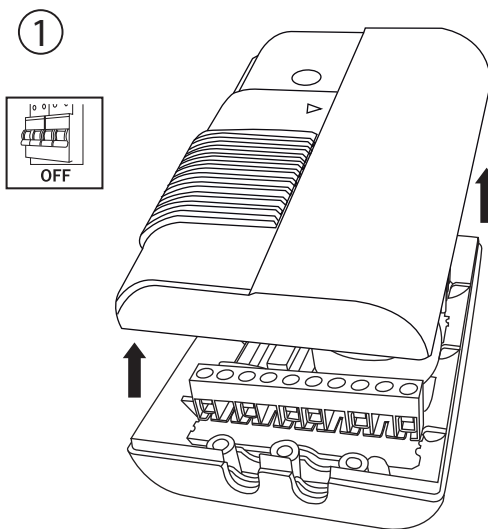

MELODIO VARIATEUR A PIED REF. 572110/572120

VIM : 27274_22W17

Vous aurez besoin de :

Recommandations d'utilisation

- Coupez le courant à votre tableau électrique avant de procéder à l'installation (fusible retiré ou disjoncteur coupé).
- Pour votre sécurité, ne manipulez pas les éléments électriques du variateur sans l'avoir débranché.
- Pour préserver la longévité d'une ampoule halogène, il est recommandé de faire fonctionner de temps en temps le variateur dans sa position maximum.
- En cas de remplacement du fusible, veuillez utiliser le même modèle.
- Si vous avez des doutes ou des problèmes, consultez un électricien.
- Compatible avec :
 - les ampoules à incandescence et halogène 230V.
 - les ampoules halogènes très basse tension 12V : à brancher impérativement avec un compensateur et un transformateur non fournis.
- Non compatible avec les ampoules LED.

Caractéristiques techniques

Modèle n°KFD 527G

- Alimentation : 220-230 Volts ~ 50 Hz
- Puissance : 75-500W maxi
- Protection par fusible (5x20mm 2,5A 250V)
- Voyant de fonctionnement

Importé par Tibelec - 996 rue des hauts de Sainghin - CRT4 - 59262 Sainghin en mélançois France