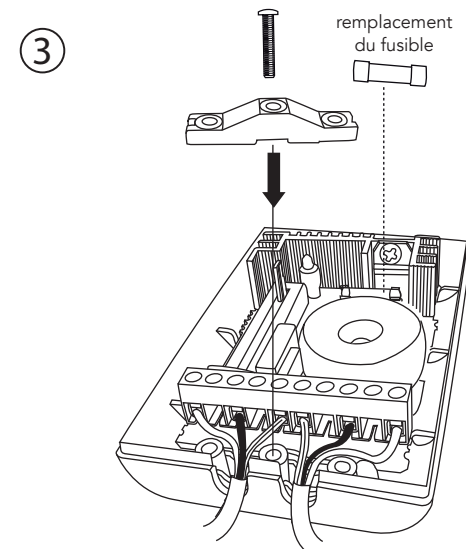

MELODIO VARIATEUR A PIED REF. 572110/572120

VIM : 27274_22W17

Vous aurez besoin de :

Recommandations d'utilisation

- Coupez le courant à votre tableau électrique avant de procéder à l'installation (fusible retiré ou disjoncteur coupé).
- Pour votre sécurité, ne manipulez pas les éléments électriques du variateur sans l'avoir débranché.
- Pour préserver la longévité d'une ampoule halogène, il est recommandé de faire fonctionner de temps en temps le variateur dans sa position maximum.
- En cas de remplacement du fusible, veuillez utiliser le même modèle.
- Si vous avez des doutes ou des problèmes, consultez un électricien.
- Compatible avec :
 - les ampoules à incandescence et halogène 230V.
 - les ampoules halogènes très basse tension 12V : à brancher impérativement avec un compensateur et un transformateur non fournis.
- Non compatible avec les ampoules LED.

Caractéristiques techniques

Modèle n°KFD 527G

- Alimentation : 220-230 Volts ~ 50 Hz
- Puissance : 75-500W maxi
- Protection par fusible (5x20mm 2,5A 250V)
- Voyant de fonctionnement

Importé par Tibelec - 996 rue des hauts de Sainghin - CRT4 - 59262 Sainghin en mélançois France