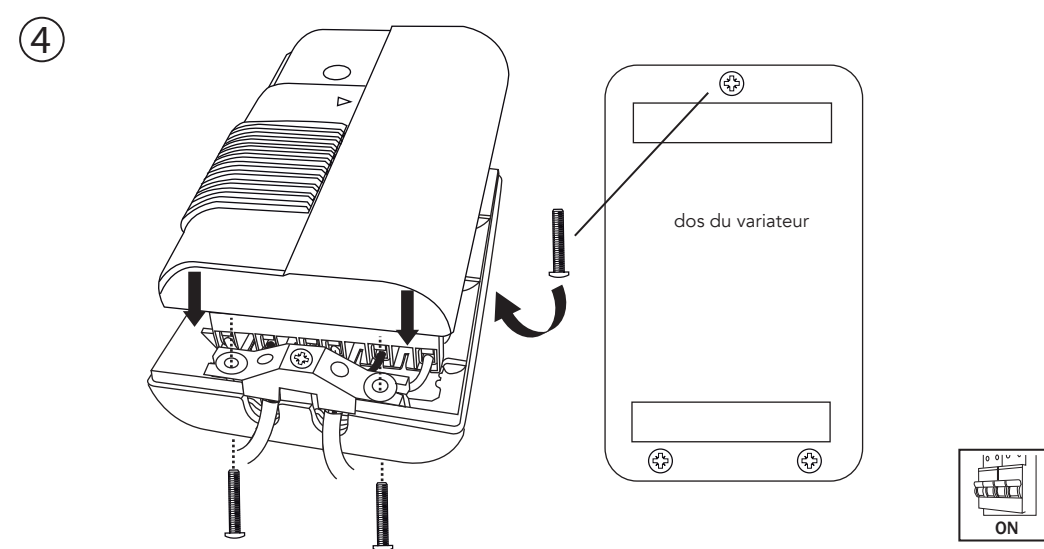

MELODIO VARIATEUR A PIED REF. 572110/572120

VIM : 27274_22W17

Vous aurez besoin de :

Recommandations d'utilisation

- Coupez le courant à votre tableau électrique avant de procéder à l'installation (fusible retiré ou disjoncteur coupé).
- Pour votre sécurité, ne manipulez pas les éléments électriques du variateur sans l'avoir débranché.
- Pour préserver la longévité d'une ampoule halogène, il est recommandé de faire fonctionner de temps en temps le variateur dans sa position maximum.
- En cas de remplacement du fusible, veuillez utiliser le même modèle.
- Si vous avez des doutes ou des problèmes, consultez un électricien.
- Compatible avec :
 - les ampoules à incandescence et halogène 230V.
 - les ampoules halogènes très basse tension 12V : à brancher impérativement avec un compensateur et un transformateur non fournis.
- Non compatible avec les ampoules LED.

Caractéristiques techniques

Modèle n°KFD 527G

- Alimentation : 220-230 Volts ~ 50 Hz
- Puissance : 75-500W maxi
- Protection par fusible (5x20mm 2,5A 250V)
- Voyant de fonctionnement

Importé par Tibelec - 996 rue des hauts de Sainghin - CRT4 - 59262 Sainghin en mélançois France