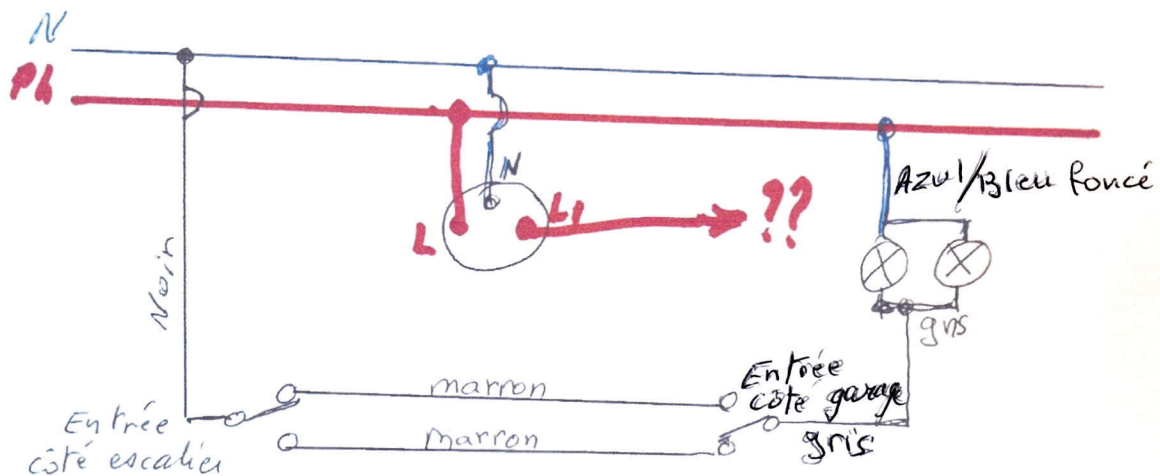

Schema typique
 Va et Vient con sensor de presencia
 Tel que je l'ai déjà pratiqué

Schema cablage Va et Vient casa Nath/Fer

= Code des couleurs en Espagne

- Rouge, Bleu foncé, noir, marron, gris \Rightarrow phase
- Bleu clair, blanc \Rightarrow neutre
- Vert/Jaune \Rightarrow Terre

= Sensor: model Greluma 1PC Sensor de ocupación - Detecteur de mouvement