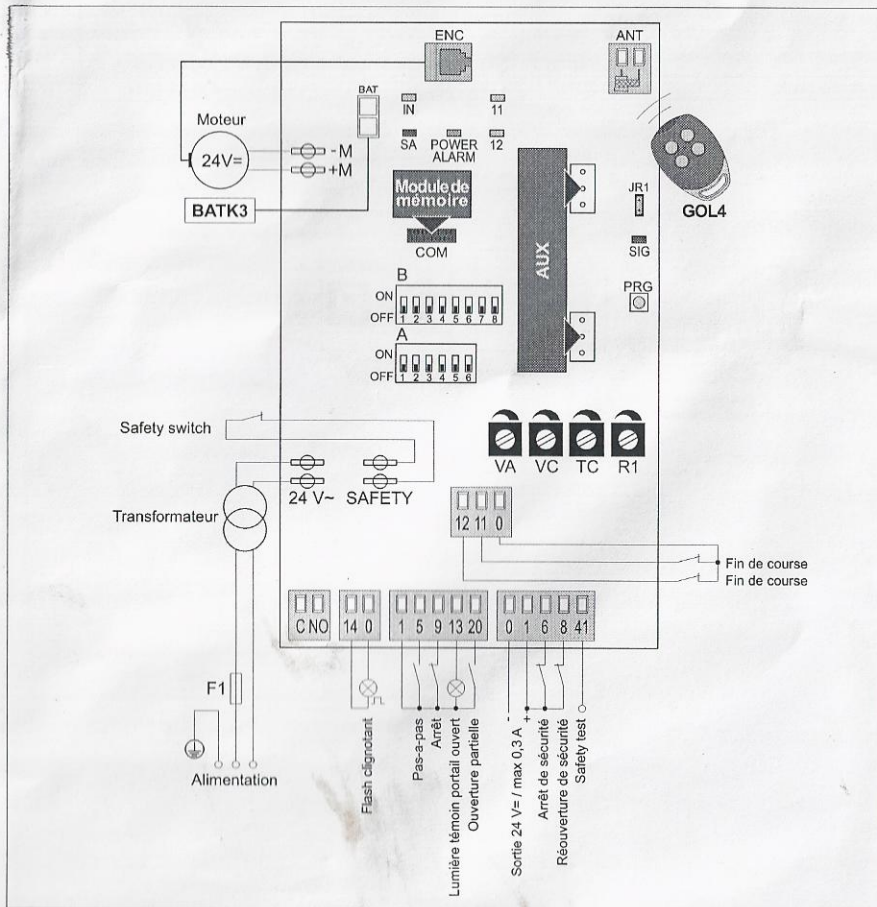

DITEC™

ENTRE/MATIC

CE HomeLink® kompatibel

EL31R

IP1851FR
rev. 2011-06-27

FR Manuel d'installation du tableau électronique pour automatisme à 1 moteur 24V= avec radio incorporée.

ISO 9001
Cert. n° 0957

DITEC S.p.A.

Via Mons. Banfi, 3 - 21042 Caronno Pertusella (VA) - ITALY
Tel. +39 02 963911 - Fax +39 02 9650314
www.ditec.it - ditec@ditecva.com

SOMMAIRE

Argument	Page
1. Consignes générales de sécurité	3
2. Données techniques	4
2.1 Applications	4
3. Raccordement de l'alimentation électrique	5
4. Commandes	6
4.1 Bourrelet de sécurité autocontrôlé SOFA1-SOFA2 ou GOPAVRS	7
5. Sorties et accessoires	8
6. Réglages	9
7. Fonctionnement récepteur radio	11
8. Modalité de fonctionnement des portails coulissants	12
9. Mise en marche	13
10. Recherche des pannes	14
11. Exemple d'application pour portails coulissants	15
12. Exemple d'application pour barrières	16
13. Exemple d'application pour automatismes en parallèle	17
14. Modalité de fonctionnement homme mort	18

LEGENDE

- Ce symbole indique les instructions ou les notes concernant la sécurité pour laquelle il faut être particulièrement attentif.
- Ce symbole indique les informations utiles pour le bon fonctionnement du produit.
- Ce symbole indique les instructions ou les notes adressées au personnel technique et expert.
- Ce symbole indique les opérations à ne pas effectuer afin de ne pas nuire au bon fonctionnement de l'automatisation.
- Ce symbole indique des options et des paramètres disponibles uniquement avec l'article indiqué.
- Ce symbole indique des options et des paramètres non disponibles avec l'article indiqué.