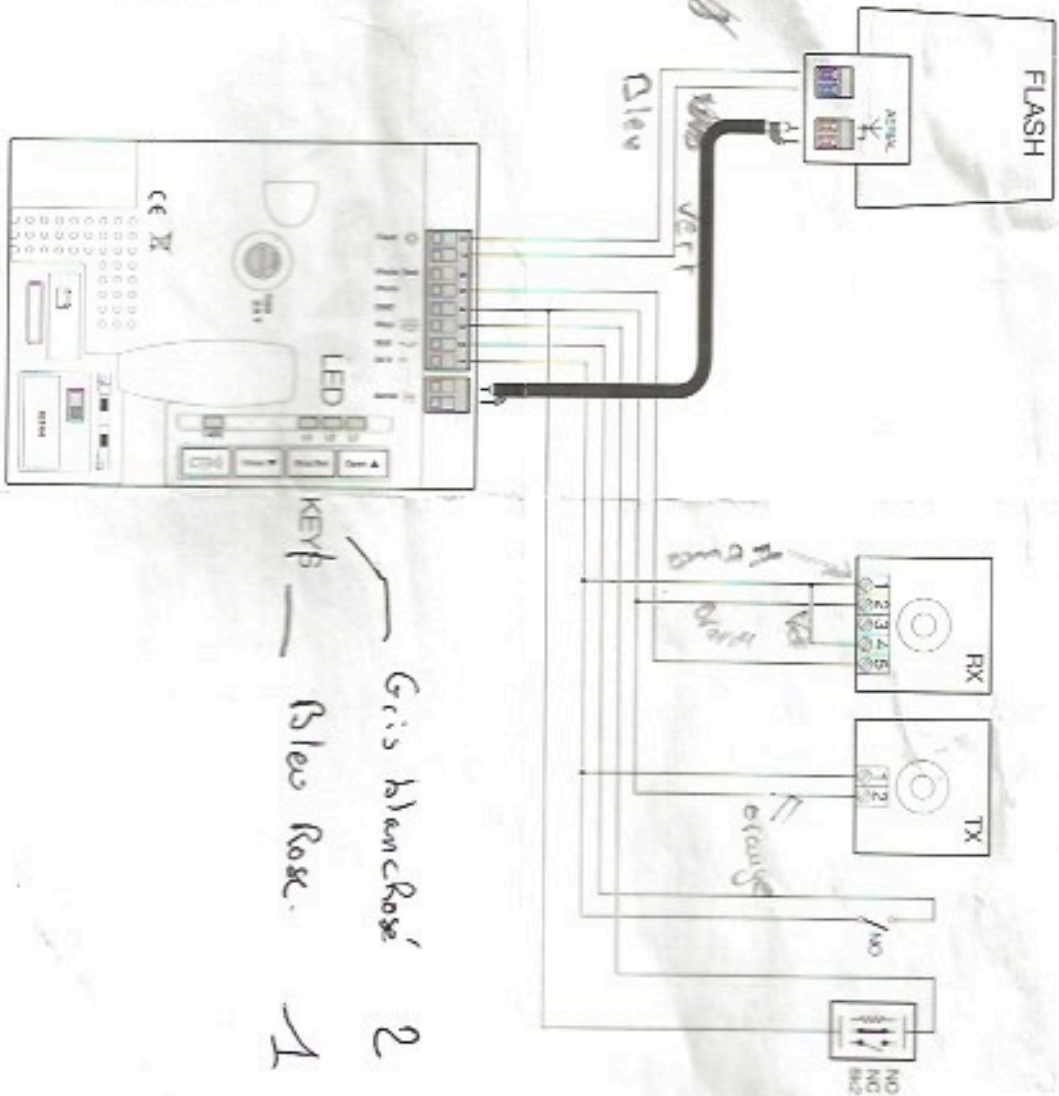

C

— Gris blanc Rose 2
 — Bleu Rose 1

Viole
 Jasne x Orange 2
 Fushia x Or 2

	IT	FR	ES	DE
KEYS	TASTI PROGRAMMAZIONE E COMANDO	TOUCHES DE PROGRAMMATION ET COMMANDE	TECLAS DE PROGRAMACION Y MANDO	PROGRAMMIER- UND BEFEHLSSTASTEN
FLASH	LAMPEGGIANTE	CLIGNOTANT	INTERMITENTE	BLINKLEUCHTE
TX - RX	FOTOCELLULE	PHOTOCELLULES	FOTOCÉLULAS	FOTOZELLEN
NO - NC - BK2	INGRESSO BORDO SENSIBILE	FR	ES	DE
FUSE	FUSIBILE	FUSIBLE	FUSIBLE	SICHERUNG
AERIAL	ANTENNA	ANTENNE	ANTENNA	ANTENNE
LED	LED FUNZIONI	LED DE FONCTIONS	LED FUNCIONES	FUNKTIONSANZEIGEL-LED