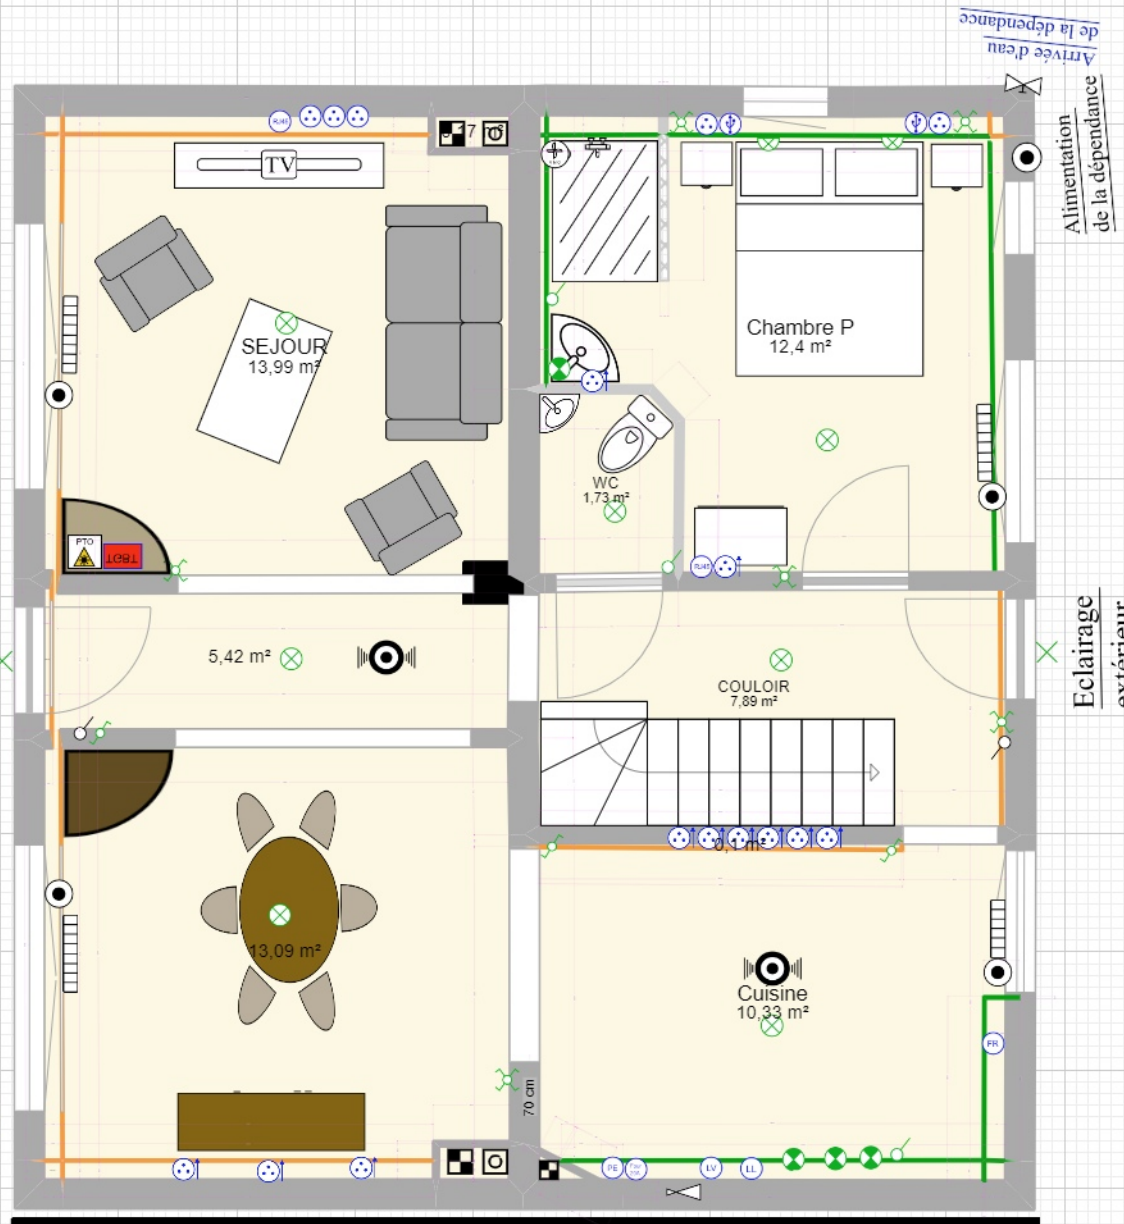

- Boîte de dérivation (5)
- Détecteur de fumée (2)
- ⊗ Eclairage applique (2)
- ⊗ Eclairage plafond (8)
- ⊗ Eclairage spot (4)
- ⊗ Interrupteur (5)
- ⊗ Interrupteur double va et vient (6)
- ⊗ Interrupteur va et vient (3)
- ⋯ Point lumineux (3)
- ⊙ Prise (5)
- ⚡ Prise Terminal Optique (fibre)
- Ⓜ Prise USB (2)
- Ⓜ Prise four
- Ⓜ Prise haute (11)
- Ⓜ Prise lave linge
- Ⓜ Prise lave vaisselle
- Ⓜ Prise plaque de cuisson
- Ⓜ Prise réfrigérateur
- Ⓜ Prise réseau RJ45 (2)
- ⚡ Tableau électrique Basse Tension
- ⊕ VMC bouche d'extraction

**C) EVACUATIONS (RDC ET ETAGE)**

- 1) WC
- 2) eaux grises

**D) ARRIVEE GAZ**

Eclairage extérieur

Eclairage extérieur

Eclairage extérieur

Arrivée d'eau de la dépendance

Alimentation de la dépendance