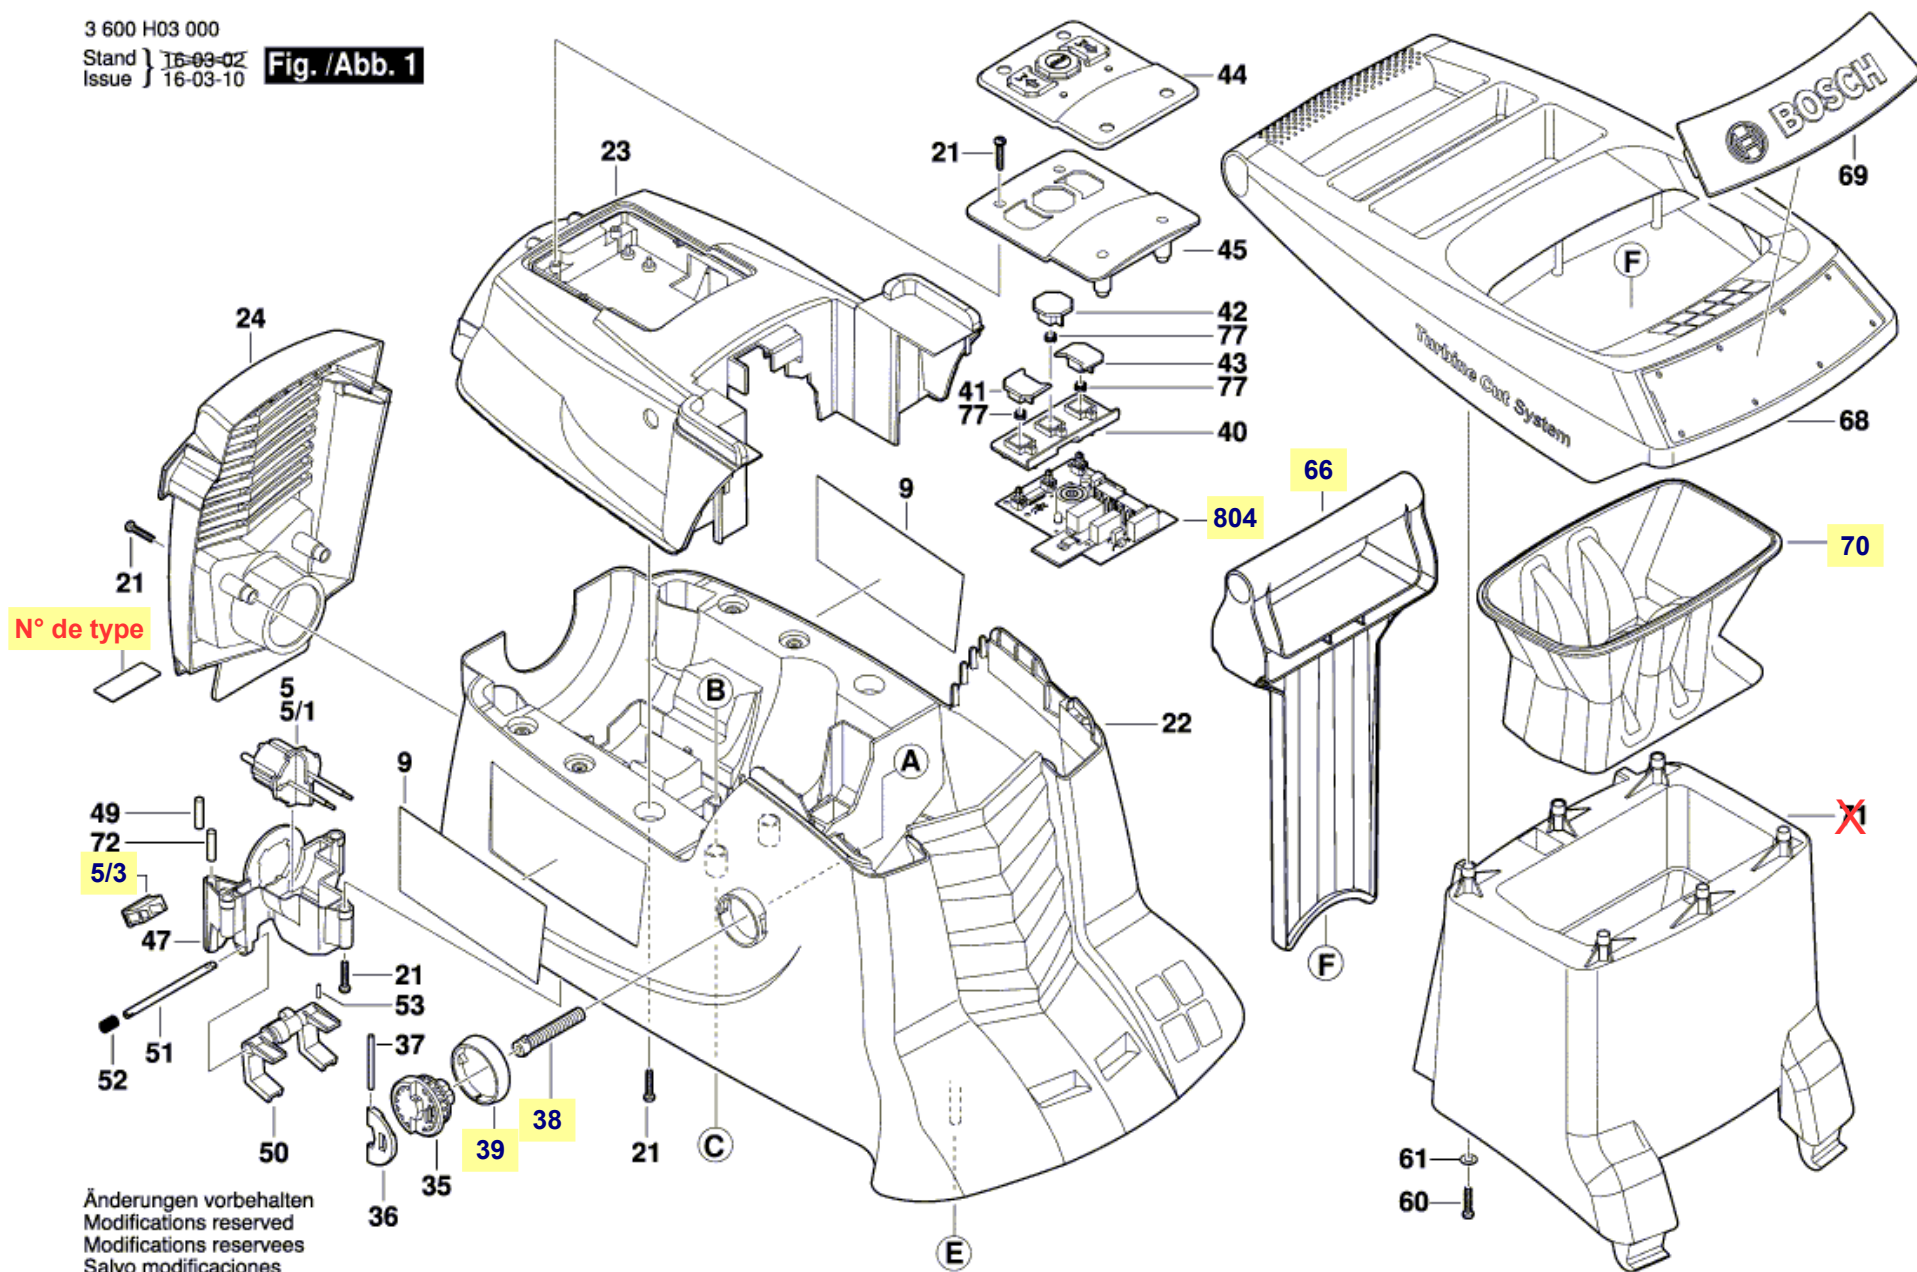

Pièces détachées broyeur à végétaux AXT 22 D Bosch type 3 600 H03 000

3 600 H03 000

Stand } 16-03-02
Issue } 16-03-10

Fig. /Abb. 1

N° de type

Änderungen vorbehalten
Modifications reserved
Modificaciones reservées
Salvo modificaciones