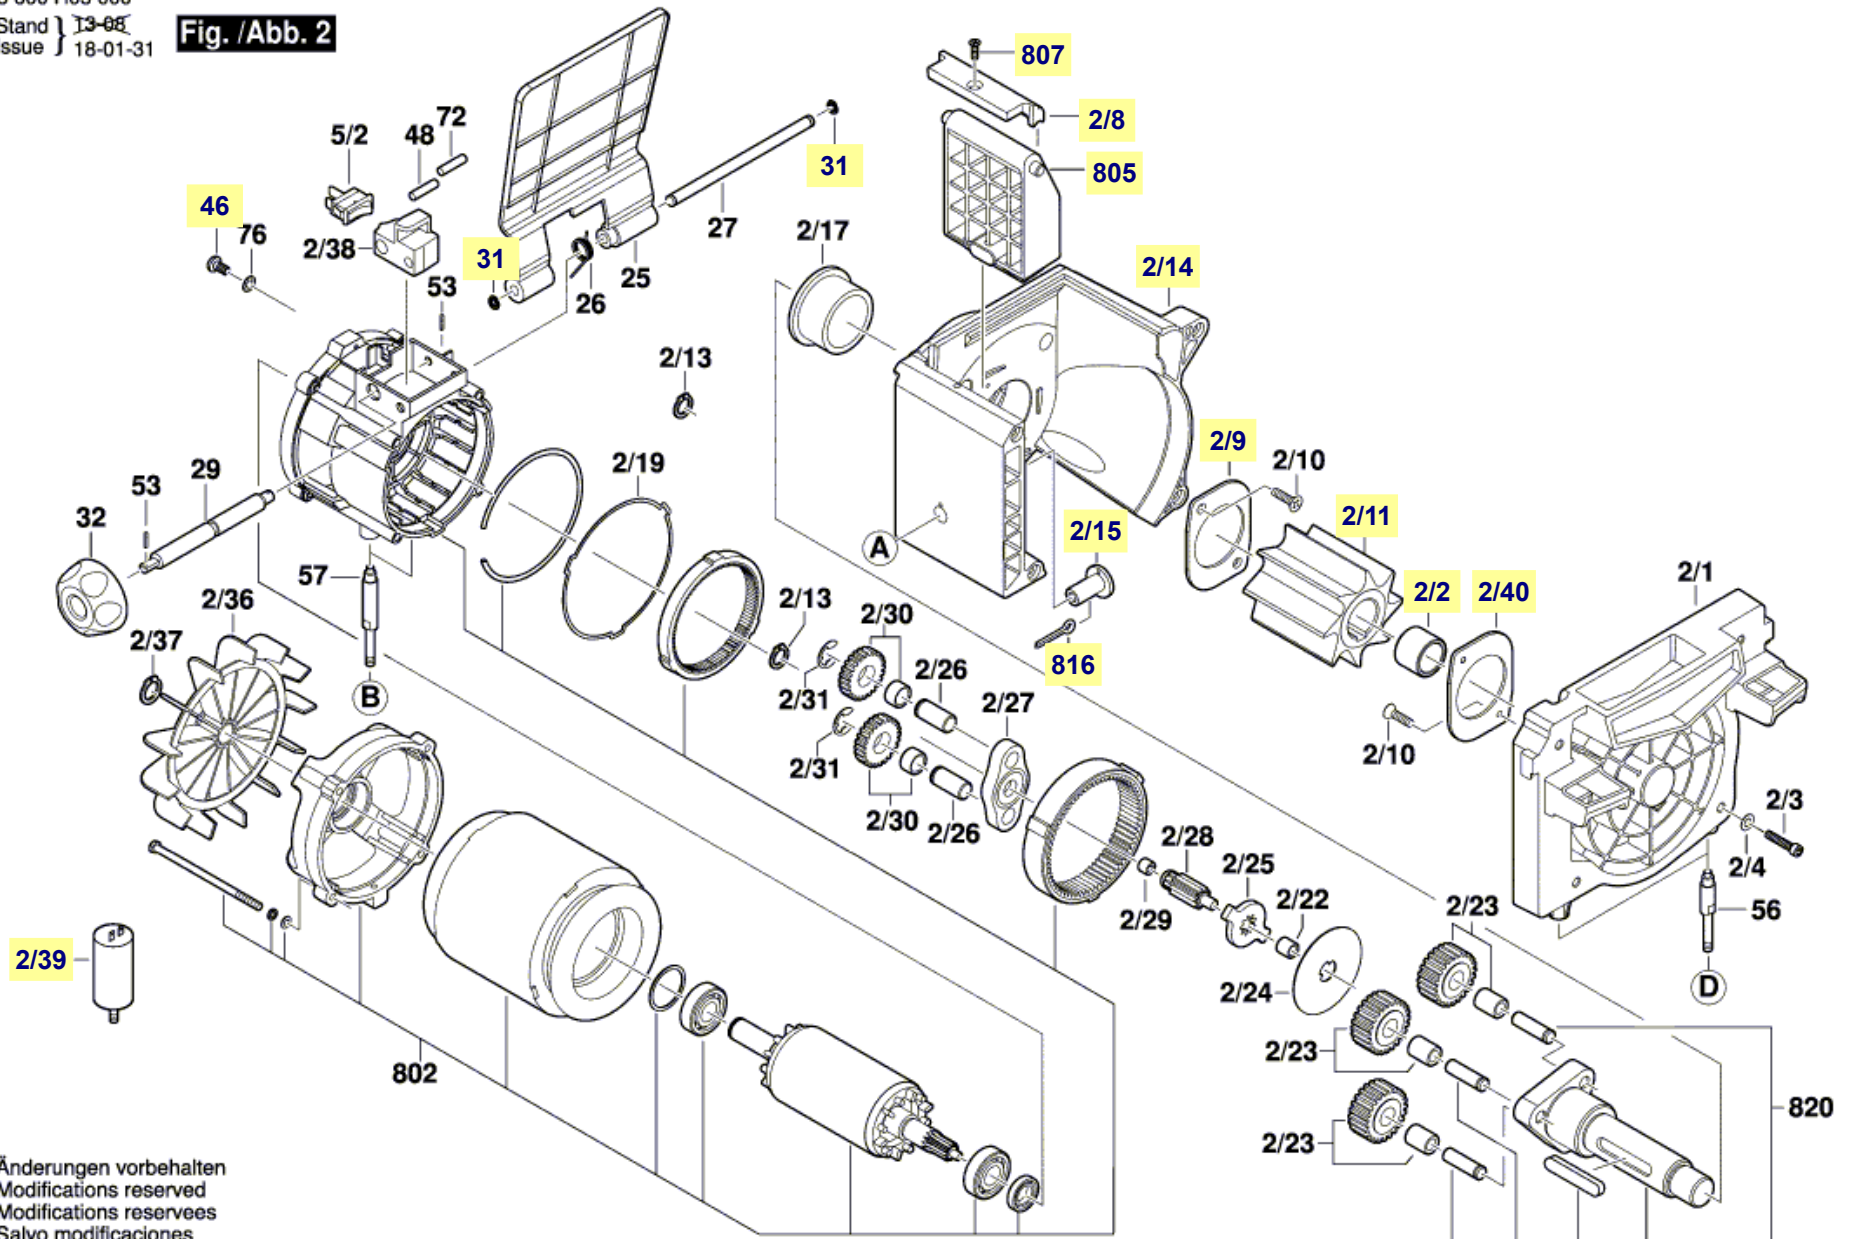

Fig. /Abb. 2

Änderungen vorbehalten
Modifications reserved
Modifications reserves
Salvo modificaciones

La pièce que vous recherchez n'a pas de lien? Contactez nous!