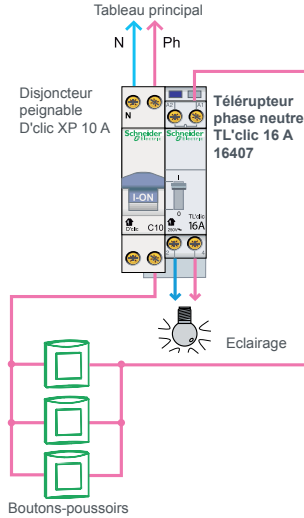

Exemple d'application éclairage

Technologie peignable, avec disjoncteur D'clic XP

Technologie embrochable, avec disjoncteur D'clic XE,

Retirer la protection

Dévisser le connecteur

Réaliser le câblage

Version embrochable

Section des conducteurs cuivre de 2,5 mm².