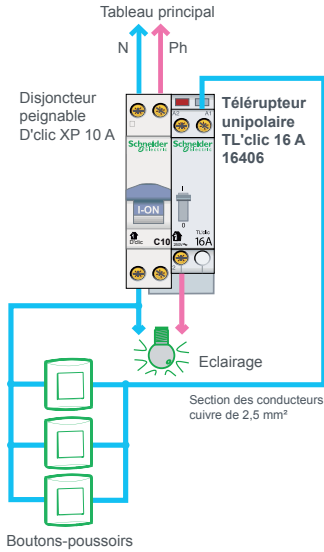

Exemple d'application éclairage

Technologie peignable, avec disjoncteur D'clic XP

Technologie embrochable, avec disjoncteur D'clic XE,

Retirer la protection

Dévisser le connecteur

Réaliser le câblage

Version embrochable

Section des conducteurs cuivre de 2,5 mm².