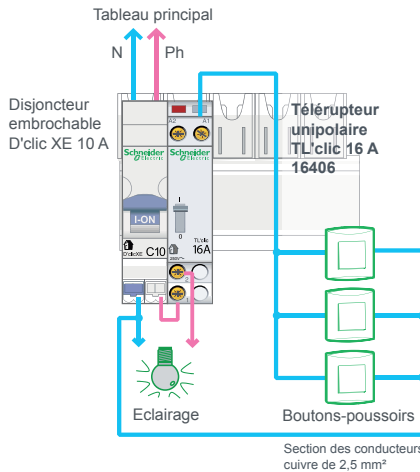

Exemple d'application éclairage

Technologie peignable, avec disjoncteur D'clic XP

Technologie embrochable, avec disjoncteur D'clic XE,

Retirer la protection

Dévisser le connecteur

Réaliser le câblage

Version embrochable

Section des conducteurs cuivre de 2,5 mm².