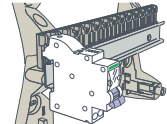

Exemple d'application éclairage

Technologie peignable, avec disjoncteur D'clic XP

Technologie embrochable, avec disjoncteur D'clic XE,

Retirer la protection

Dévisser le connecteur

Réaliser le câblage

Version embrochable

Section des conducteurs cuivre de 2,5 mm².