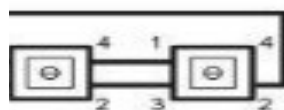

320.28

Disjoncteur télécommande

----- Commande à distance -----

OPTION 1

Interrupteur à clé Mosaic
réf. 0 766 30 ou Céliane
réf. 0 675 31 (non fournis)

OPTION 2

Interrupteurs à clé
Mosaic (en cascade)
réf. 0 766 30 ou Céliane
réf. 0 675 31 (non fournis)