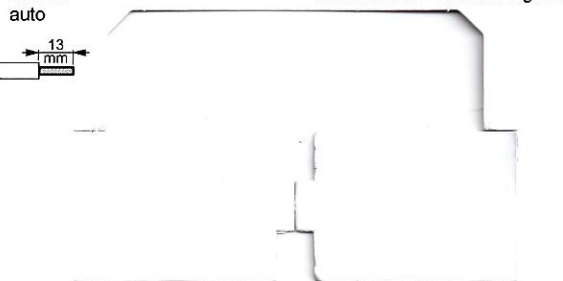

2 ans GARANTIE
NF CE RECYCLABLE
3 245060 997236