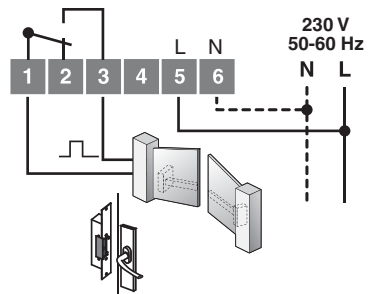

TYXIA 6410

www.deltadore.com

Important product information (1 2 4)

	230 V~, 50/60 Hz 1 VA	°C	-5°C / +40°C
	Class II		55 x 118 x 25 mm
	868 MHz (EN 300 220) 100 m		R&TTE 1999/5/CE
	... 16 max.		5A , 230V~ Cos φ = 1
		IP	IP 44

ON
230V~
50/60 Hz

$\lrcorner 0,25'' / \lrcorner 4''$

RESET