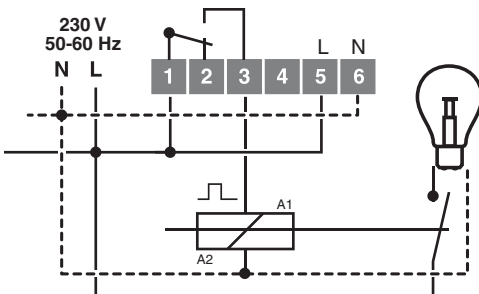

TYXIA 6410

www.deltadore.com

Important product information (1 2 4)

	230 V~, 50/60 Hz 1 VA	°C	-5°C / +40°C
	Class II		55 x 118 x 25 mm
	868 MHz (EN 300 220) 100 m		R&TTE 1999/5/CE
	... 16 max.		5A , 230V~ Cos φ = 1
		IP	IP 44

ON
230V~
50/60 Hz

$\lrcorner 0,25'' / \lrcorner 4''$

RESET