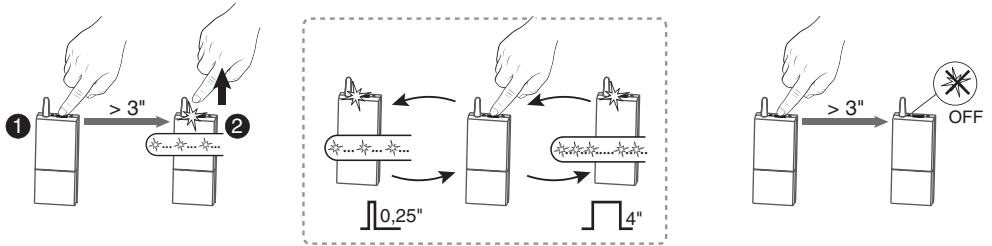

TYXIA 6410

www.deltadore.com

Important product information (1 2 4)

	230 V~, 50/60 Hz 1 VA	°C	-5°C / +40°C
	Class II		55 x 118 x 25 mm
	868 MHz (EN 300 220) 100 m		R&TTE 1999/5/CE
	... 16 max.		5A , 230V~ Cos φ = 1
		IP	IP 44

ON
230V~
50/60 Hz

$\lrcorner 0,25'' / \lrcorner 4''$

RESET