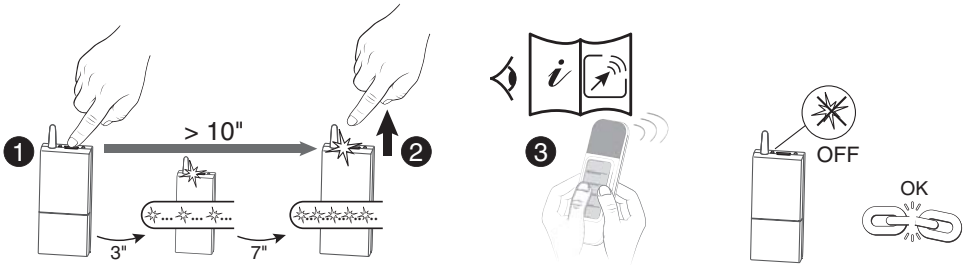

TYXIA 6410

www.deltadore.com

Important product information (1 2 4)

	230 V~, 50/60 Hz 1 VA	°C	-5°C / +40°C
	Class II		55 x 118 x 25 mm
	868 MHz (EN 300 220) 100 m		R&TTE 1999/5/CE
	... 16 max.		5A , 230V~ Cos φ = 1
		IP	IP 44

ON
230V~
50/60 Hz

$\lrcorner 0,25'' / \lrcorner 4''$

RESET