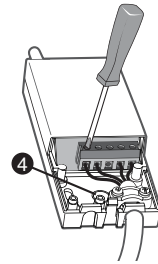

TYXIA 6410

www.deltadore.com

Important product information (1 2 4)

	230 V~, 50/60 Hz 1 VA	°C	-5°C / +40°C
	Class II		55 x 118 x 25 mm
	868 MHz (EN 300 220) 100 m		R&TTE 1999/5/CE
	... 16 max.		5A , 230V~ Cos φ = 1
		IP	IP 44

ON
230V~
50/60 Hz

$\lrcorner 0,25'' / \lrcorner 4''$

RESET