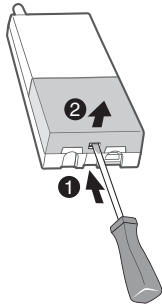

TYXIA 6410

www.deltadore.com

Important product information (1 2 4)

	230 V~, 50/60 Hz 1 VA	°C	-5°C / +40°C
	Class II		55 x 118 x 25 mm
	868 MHz (EN 300 220) 100 m		R&TTE 1999/5/CE
	... 16 max.		5A , 230V~ Cos φ = 1
		IP	IP 44

ON
230V~
50/60 Hz

$\lrcorner 0,25'' / \lrcorner 4''$

RESET