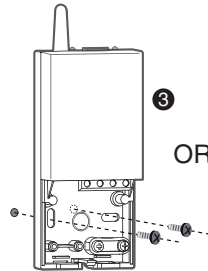

TYXIA 6410

www.deltadore.com

Important product information (1 2 4)

	230 V~, 50/60 Hz 1 VA	°C	-5°C / +40°C
	Class II		55 x 118 x 25 mm
	868 MHz (EN 300 220) 100 m		R&TTE 1999/5/CE
	... 16 max.		5A , 230V~ Cos φ = 1
		IP	IP 44

ON
230V~
50/60 Hz

$\lrcorner 0,25'' / \lrcorner 4''$

RESET