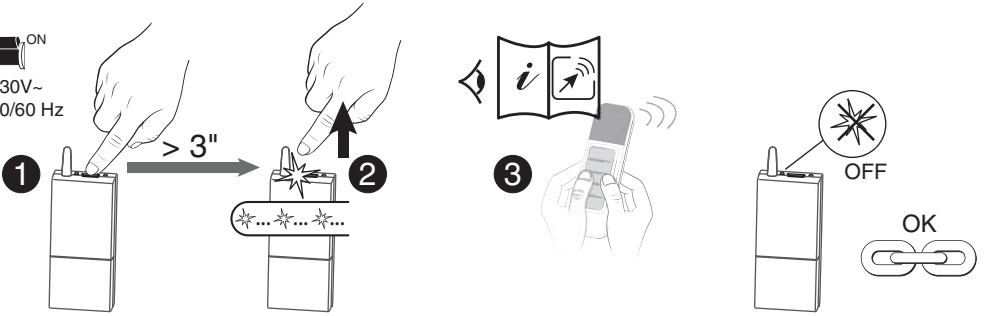

TYXIA 6410

www.deltadore.com

Important product information (1 2 4)

	230 V~, 50/60 Hz 1 VA	°C	-5°C / +40°C
	Class II		55 x 118 x 25 mm
	868 MHz (EN 300 220) 100 m		R&TTE 1999/5/CE
	... 16 max.		5A , 230V~ Cos φ = 1
		IP	IP 44

ON
230V~
50/60 Hz

$\lrcorner 0,25'' / \lrcorner 4''$

RESET