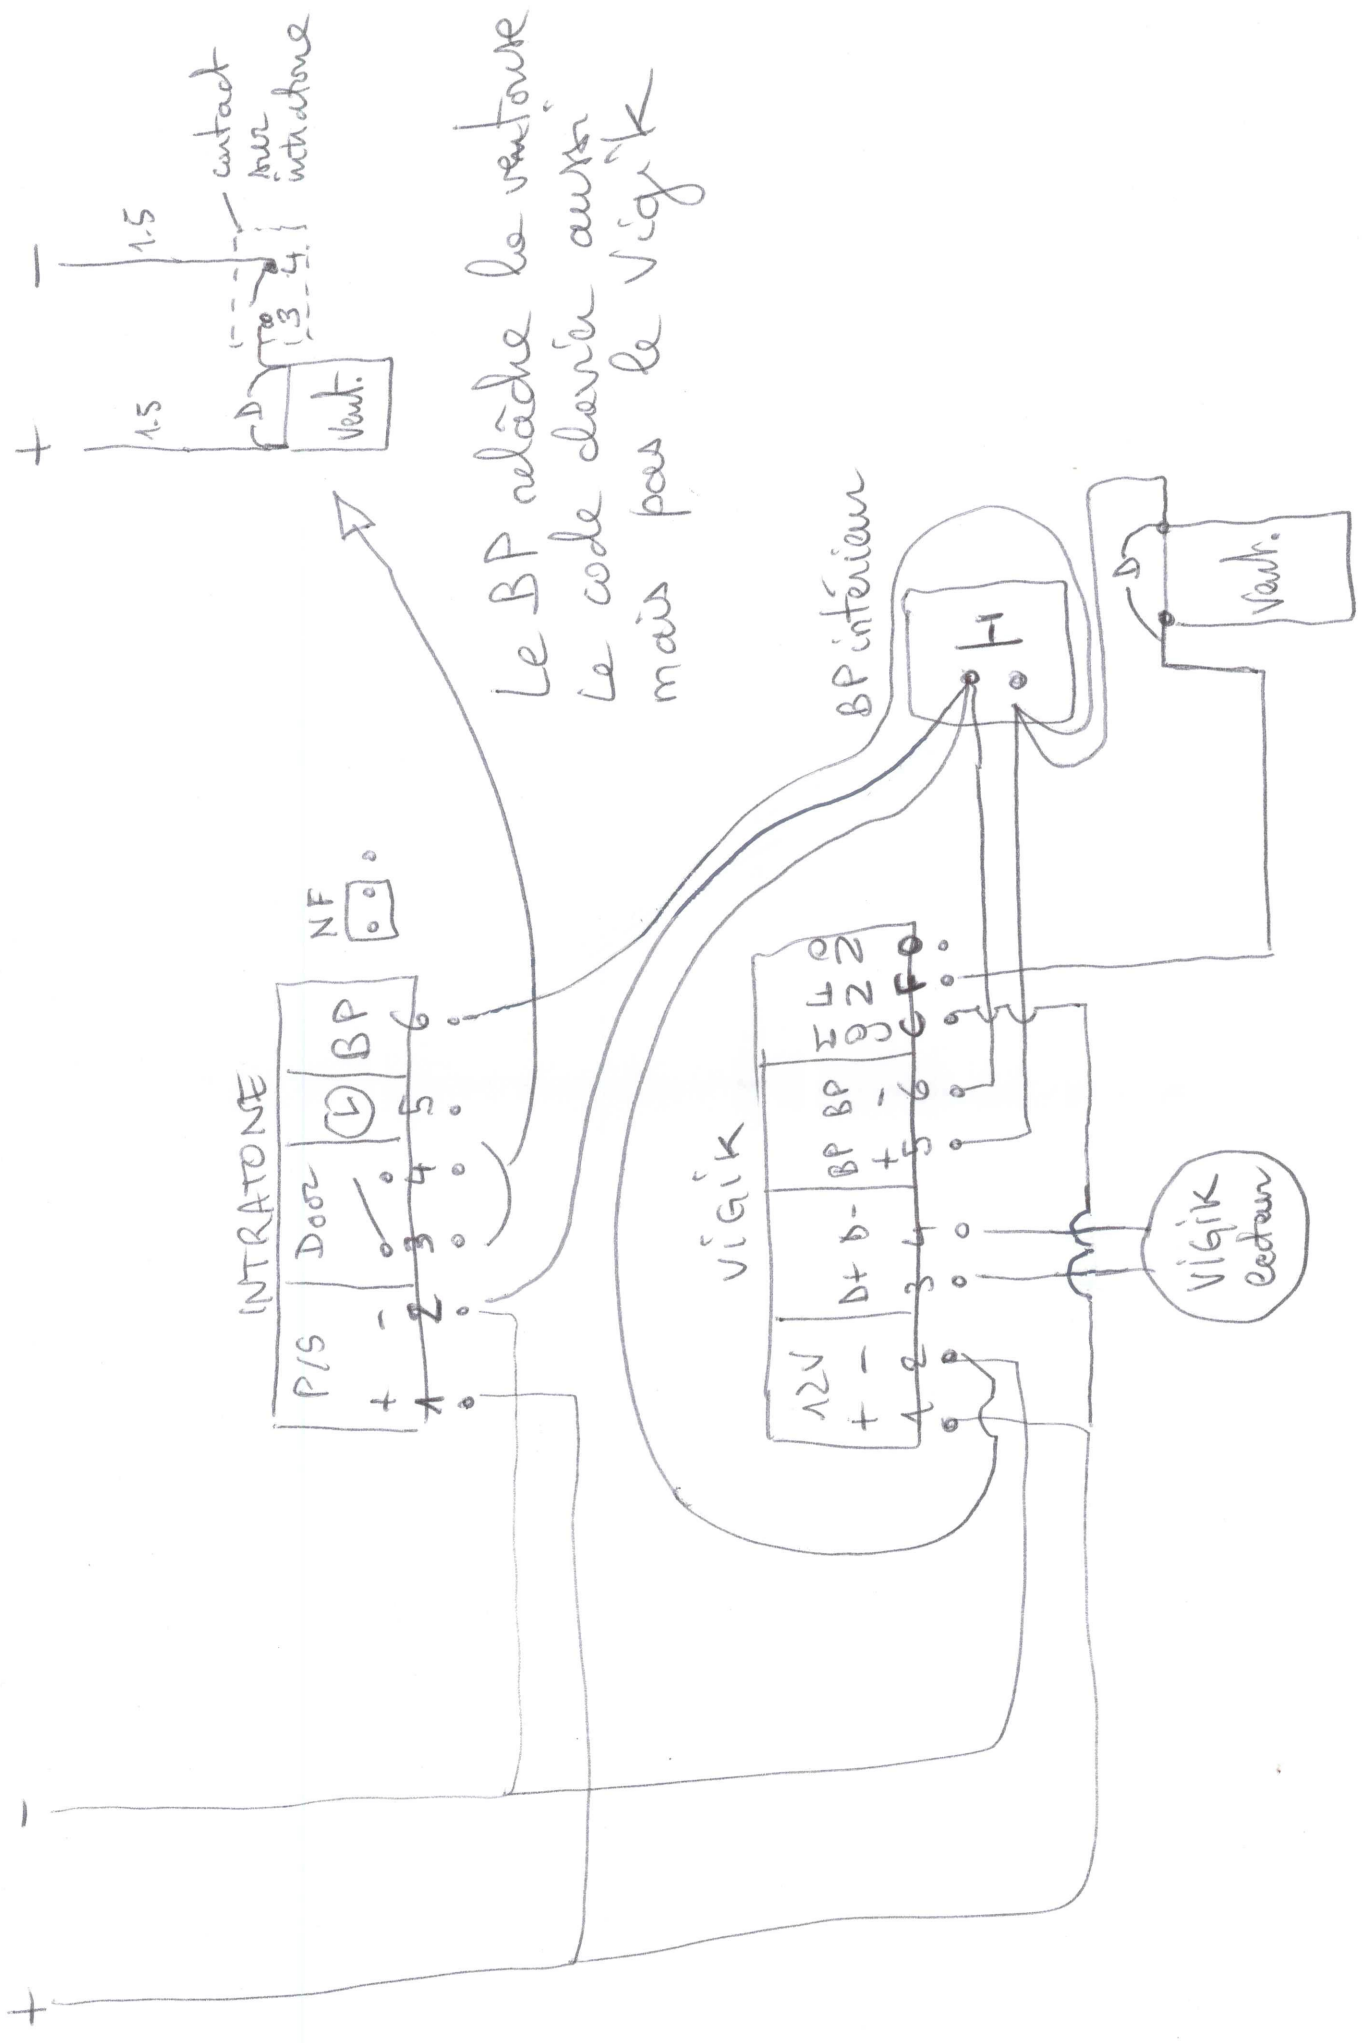

12V batterie 1.7Ah

12V 2Ah

Le BP relâche la ventouse  
 Le code devant ouvrir  
 mais pas le vigik